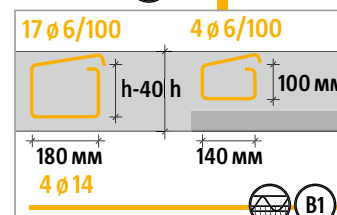

Schöck Isokorb® Тип KS 20

Инструкция по установке (бетон)

KS

Бетон/Сталь

Schöck Isokorb® Тип KS 20

Инструкция по установке (металл)

9

10