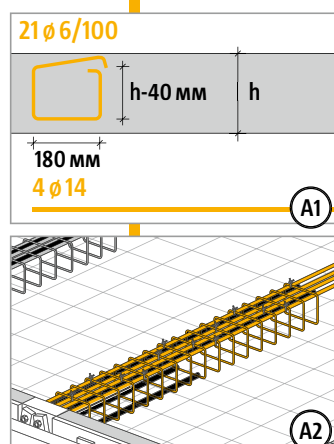

Schöck Isokorb® Тип KS 20

Инструкция по установке (бетон)

KS

Бетон/Сталь

Schöck Isokorb® Тип KS 20

Инструкция по установке (металл)

9

10