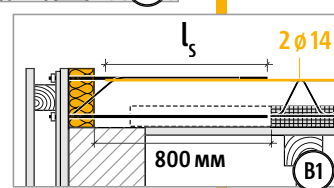

Schöck Isokorb® Тип KS 14 VV

Инструкция по установке (бетон)

KS

Бетон/Сталь

Schöck Isokorb® Тип KS 14 VV

Инструкция по установке (металл)

KS

Бетон/Сталь