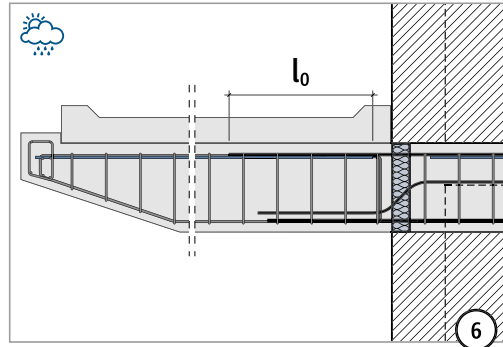

Schöck Isokorb® XT/T BP típus

XT/T
BP típus

Vasbeton – Vasbeton

Beépítési útmutató

XT/T
BP típus

Vasbeton – Vasbeton