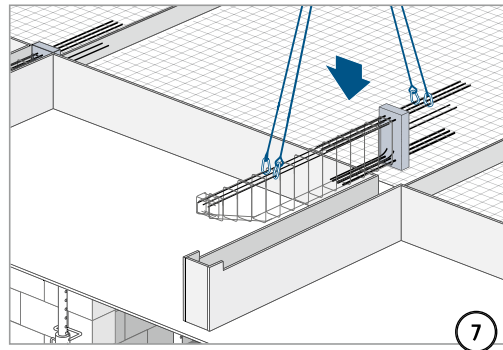

Schöck Isokorb® XT/T BP típus

XT/T
BP típus

Vasbeton – Vasbeton

Beépítési útmutató

XT/T
BP típus

Vasbeton – Vasbeton