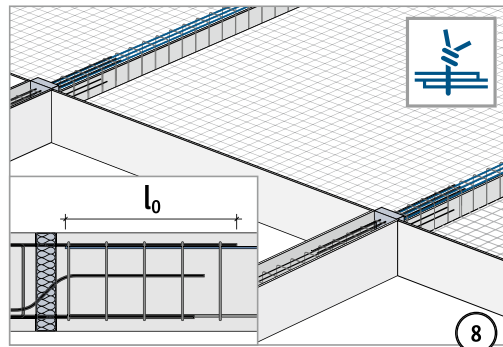

Schöck Isokorb® XT/T BP típus

XT/T
BP típus

Vasbeton – Vasbeton

Beépítési útmutató

XT/T
BP típus

Vasbeton – Vasbeton