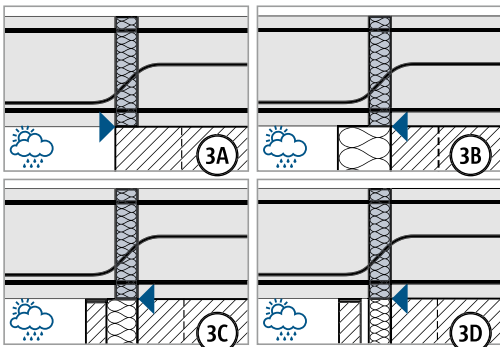

Schöck Isokorb® XT/T BP típus

XT/T
BP típus

Vasbeton – Vasbeton

Beépítési útmutató

XT/T
BP típus

Vasbeton – Vasbeton