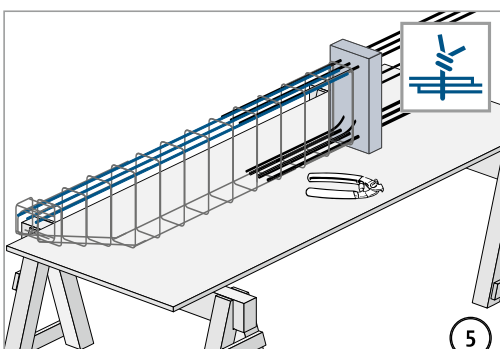

Schöck Isokorb® XT/T BP típus

XT/T
BP típus

Vasbeton – Vasbeton

Beépítési útmutató

XT/T
BP típus

Vasbeton – Vasbeton