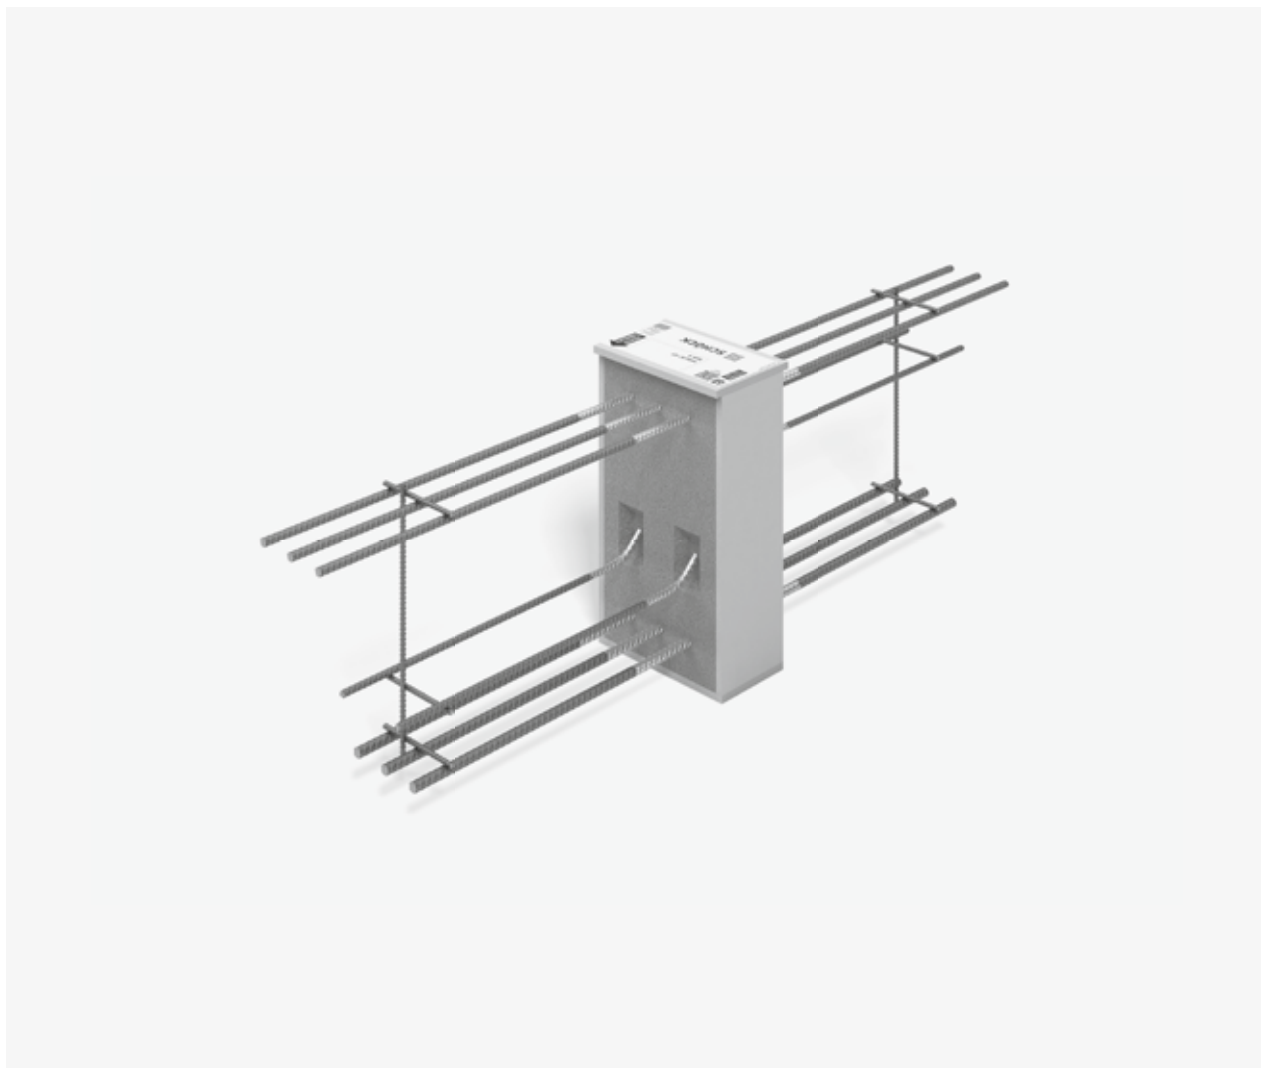

Schöck Isokorb® XT/T BP típus

XT/T
BP típus

Vasbeton – Vasbeton

Beépítési útmutató

XT/T
BP típus

Vasbeton – Vasbeton