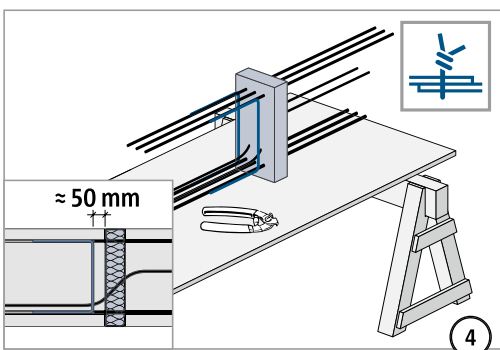

Schöck Isokorb® XT/T BP típus

XT/T
BP típus

Vasbeton – Vasbeton

Beépítési útmutató

XT/T
BP típus

Vasbeton – Vasbeton