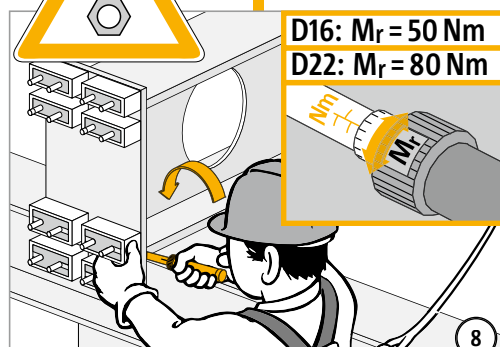

5

S-V

6

7

8

D16:  $M_r = 50 \text{ Nm}$   
D22:  $M_r = 80 \text{ Nm}$

# Inbouwhandleiding