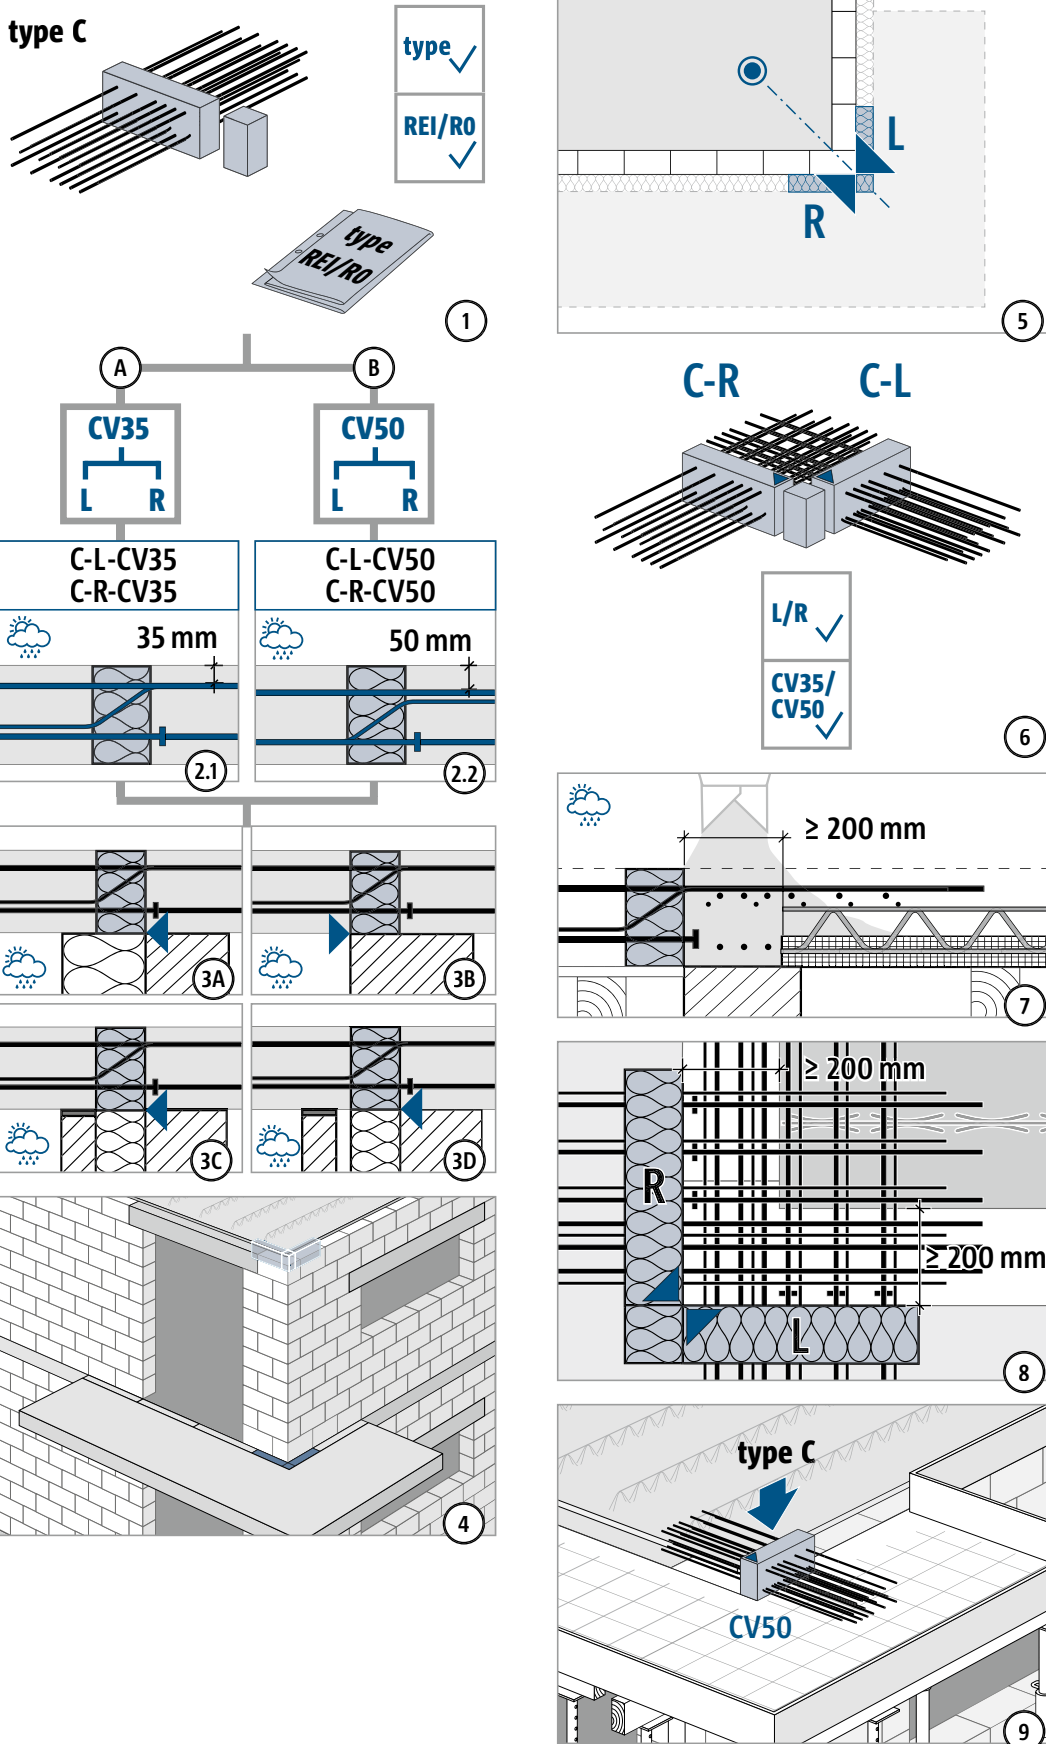

Schöck Isokorb® XT tipo C

XT
tipo C

Hormigón armado – Hormigón
armado

Instrucciones de instalación – Conexión a través de esquinas

XT
tipo C

Hormigón armado – Hormigón
armado

Instrucciones de instalación – Conexión a través de esquinas

XT
tipo C

Hormigón armado – Hormigón
armado

Instrucciones de instalación – Conexión en línea

XT
tipo C

Hormigón armado – Hormigón
armado

Instrucciones de instalación – Conexión en línea

XT
tipo C

Hormigón armado – Hormigón
armado