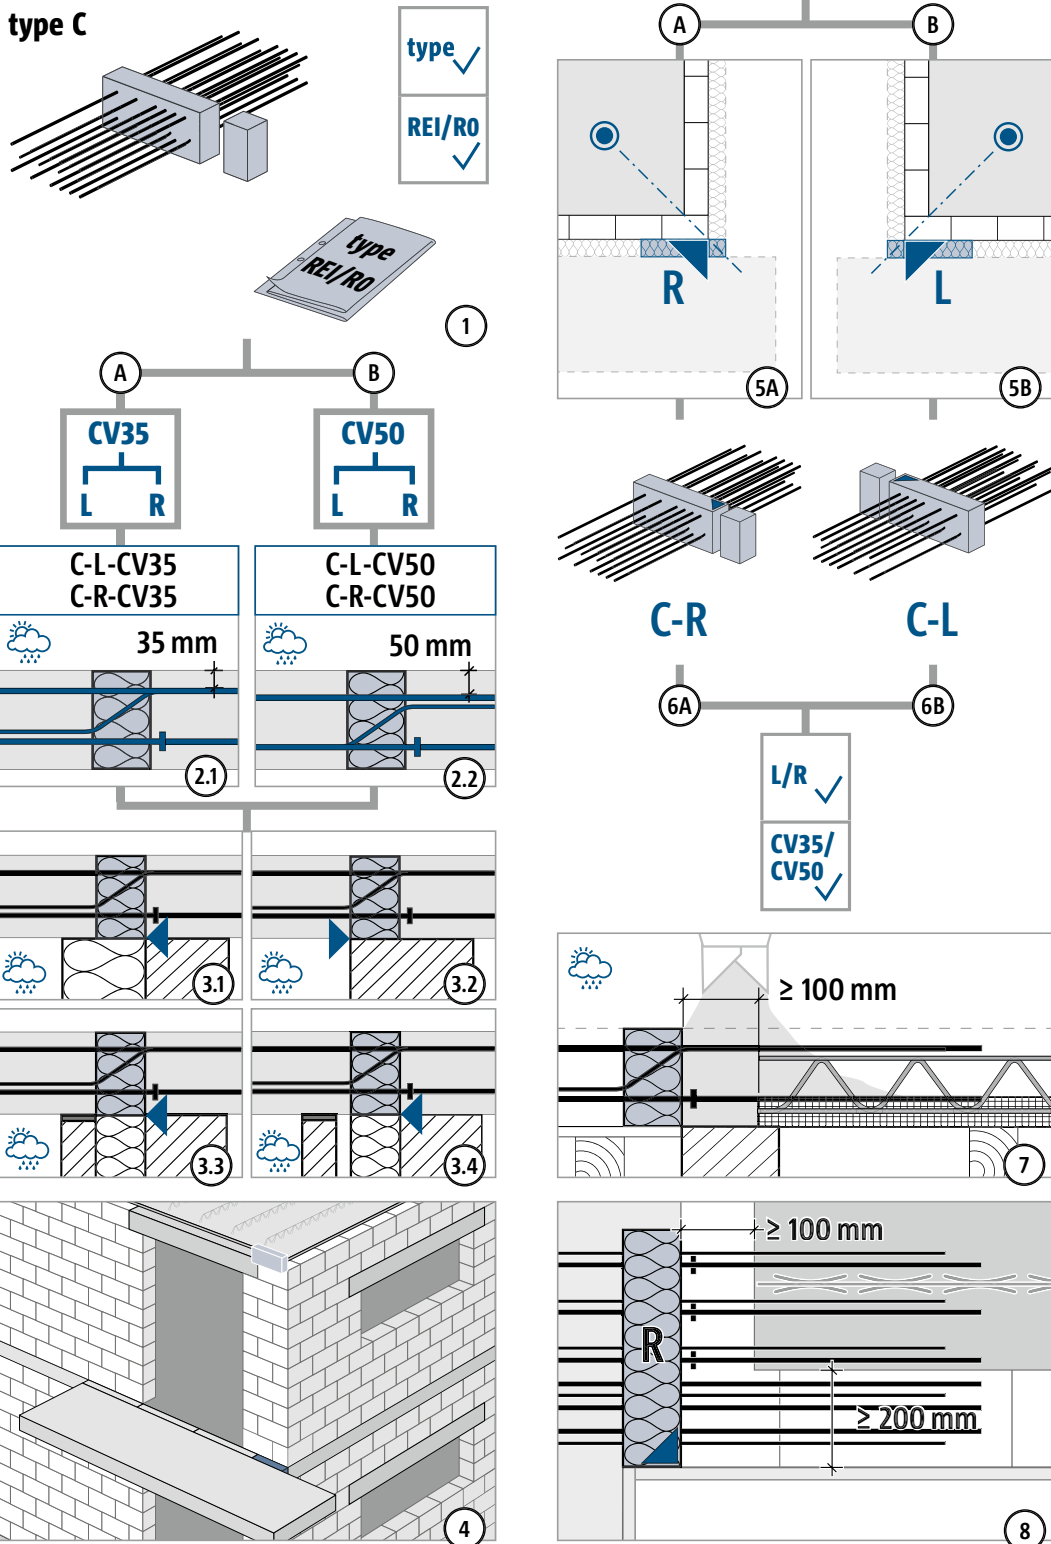

Schöck Isokorb® XT tipo C

XT
tipo C

Hormigón armado – Hormigón
armado

Instrucciones de instalación – Conexión a través de esquinas

XT
tipo C

Hormigón armado – Hormigón
armado

Instrucciones de instalación – Conexión a través de esquinas

XT
tipo C

Hormigón armado – Hormigón
armado

Instrucciones de instalación – Conexión en línea

XT
tipo C

Hormigón armado – Hormigón
armado

Instrucciones de instalación – Conexión en línea

XT
tipo C

Hormigón armado – Hormigón
armado