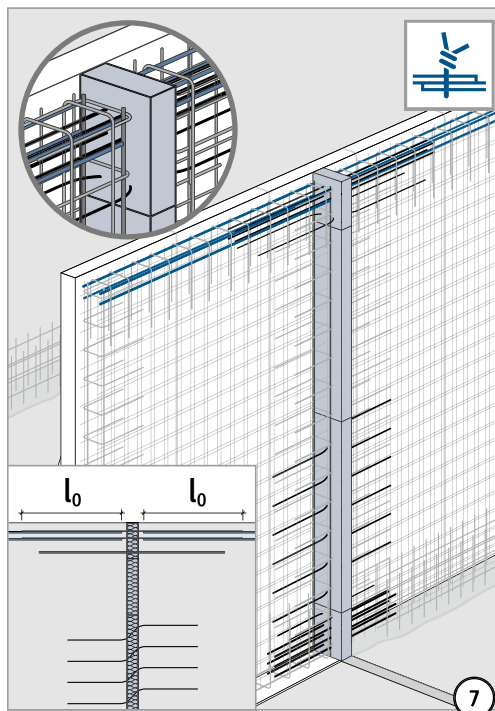

Beépítési útmutató

XT/T
WL típus

Vasbeton – Vasbeton