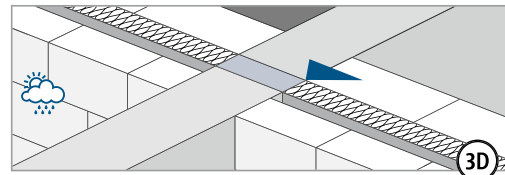

Beépítési útmutató

WL típus

XT/T
WL típus

Vasbeton – Vasbeton