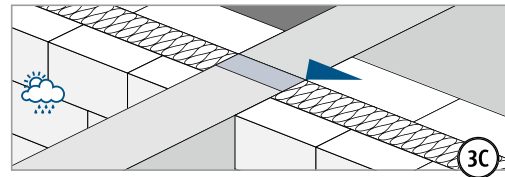

Beépítési útmutató

WL típus

XT/T
WL típus

Vasbeton – Vasbeton