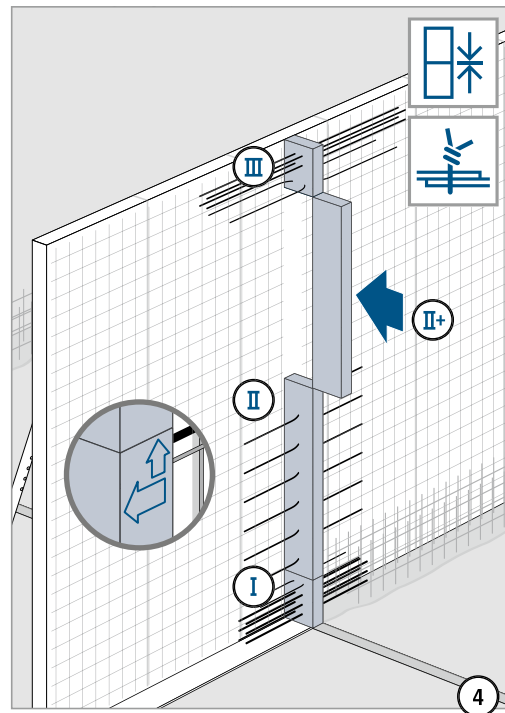

Beépítési útmutató

WL típus

XT/T
WL típus

Vasbeton – Vasbeton