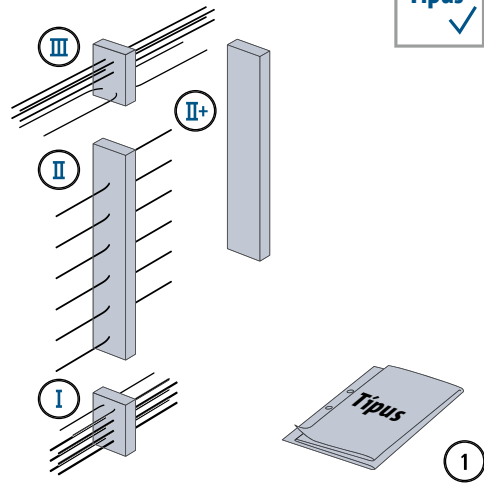

## Schöck Isokorb® XT/T WL típus

XT/T  
WL típus

Vasbeton – Vasbeton

## Beépítési útmutató

### WL típus

XT/T  
WL típus

Vasbeton – Vasbeton