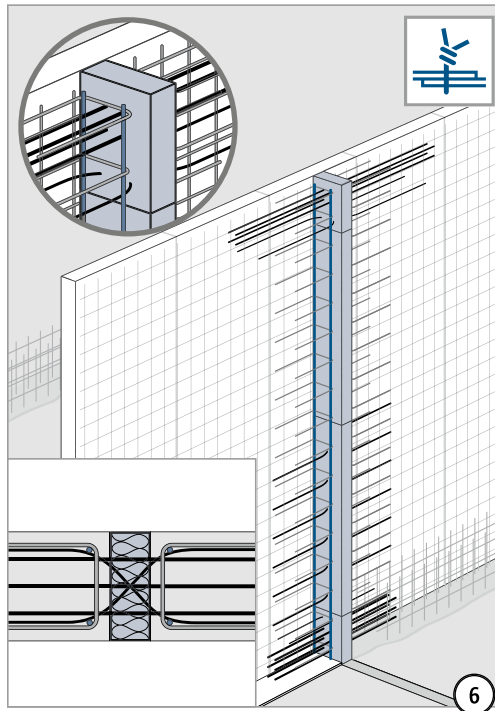

Beépítési útmutató

XT/T
WL típus

Vasbeton – Vasbeton