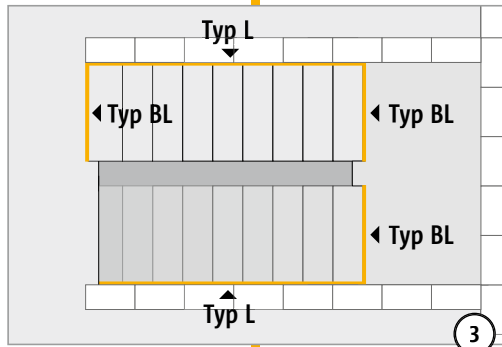

# Einbauanleitung Baustelle Element – Schöck Tronsole® Typ BL

BL  
BZ