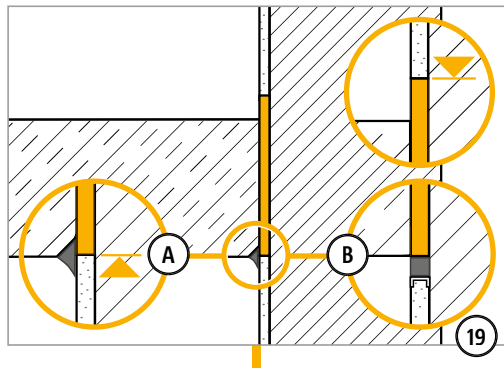

Einbauanleitung Baustelle Ortbeton – Schöck Tronsole® Typ BZ-XL

BL
BZ