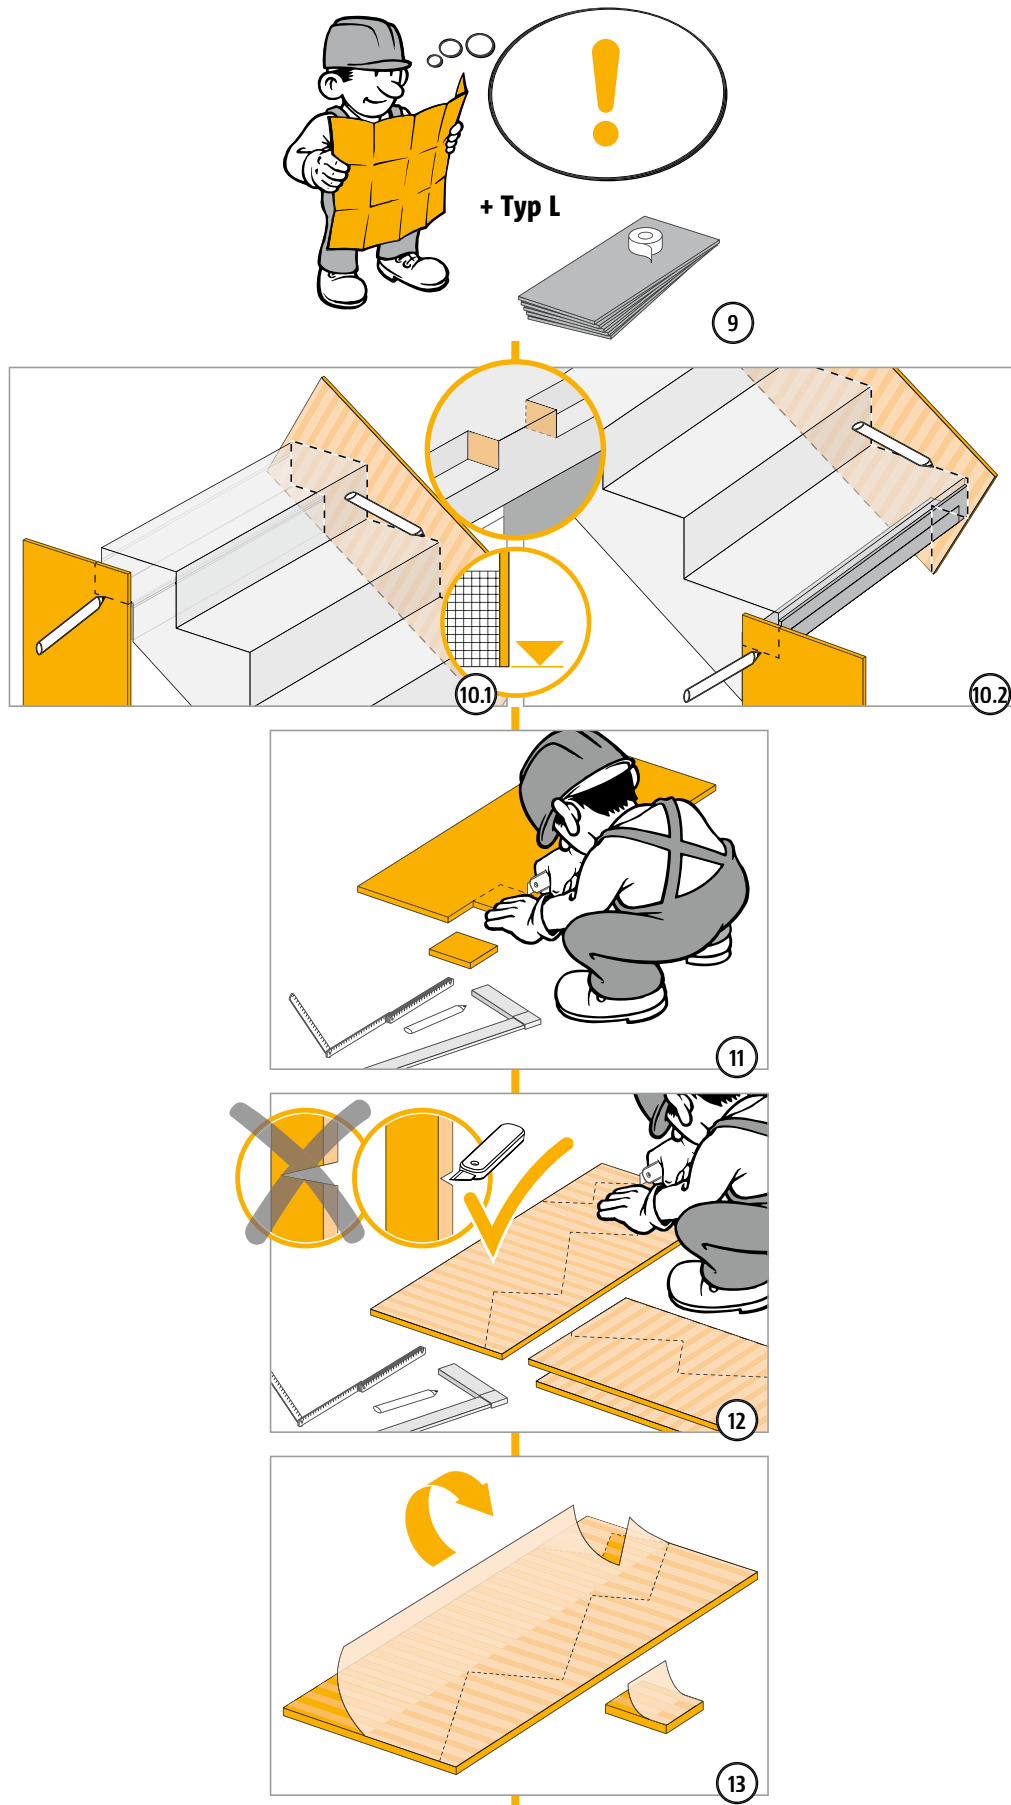

Einbauanleitung Baustelle Element – Schöck Tronsole® Typ BZ

BL
BZ