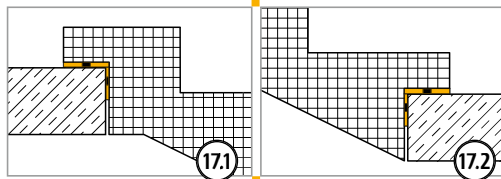

Einbauanleitung Baustelle Element – Schöck Tronsole® Typ BL

BL
BZ