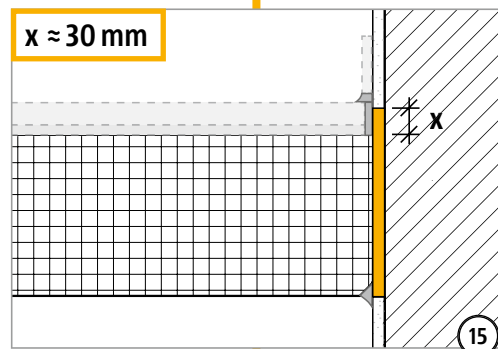

Einbauanleitung Baustelle Element – Schöck Tronsole® Typ BZ

BL
BZ