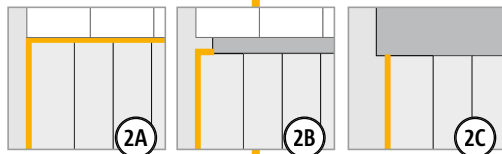

Einbauanleitung Baustelle Element – Schöck Tronsole® Typ BZ

BL
BZ