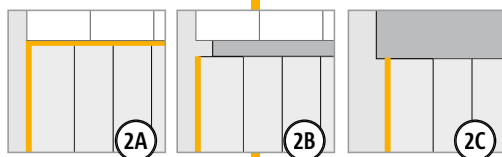

# Einbauanleitung Baustelle Element – Schöck Tronsole® Typ BL

BL  
BZ