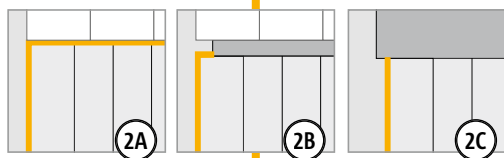

Einbauanleitung Baustelle Ortbeton – Schöck Tronsole® Typ BZ-XL

BL
BZ