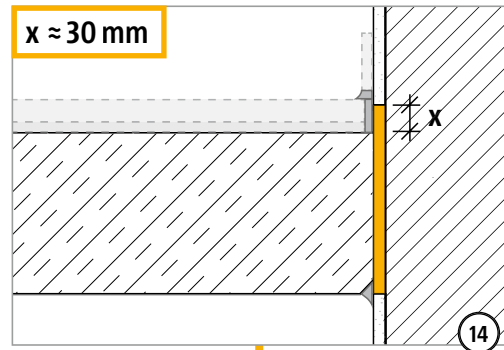

Einbauanleitung Baustelle Ortbeton – Schöck Tronsole® Typ BZ-XL

BL
BZ