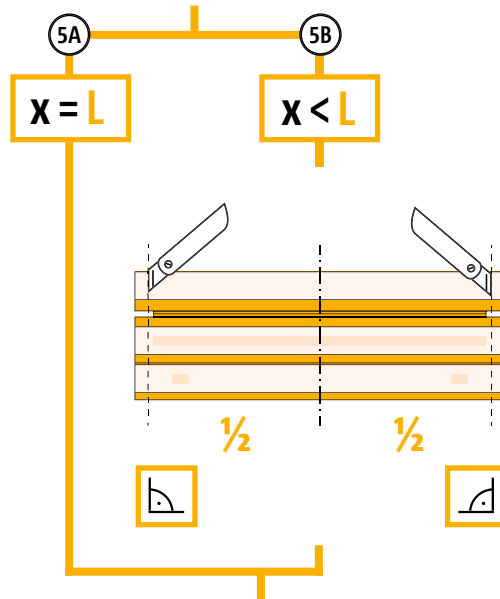

Einbauanleitung Baustelle Element – Schöck Tronsole® Typ BZ

BL
BZ