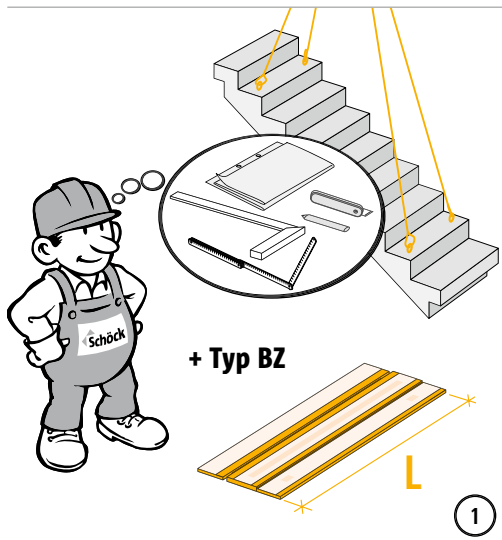

Einbauanleitung Baustelle Element – Schöck Tronsole® Typ BZ

BL
BZ