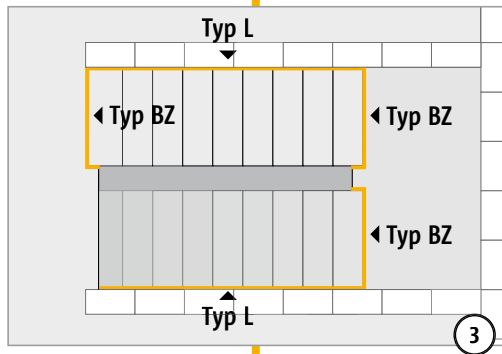

Einbauanleitung Baustelle Element – Schöck Tronsole® Typ BZ

BL
BZ