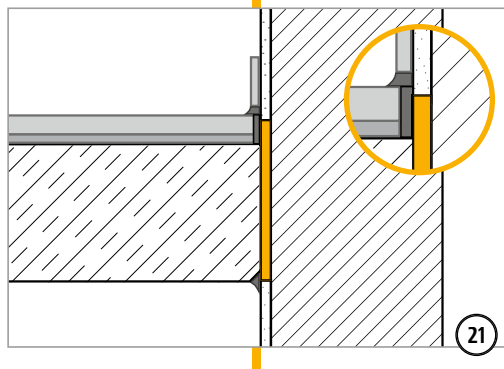

Einbauanleitung Baustelle Ortbeton – Schöck Tronsole® Typ BZ-XL

BL
BZ