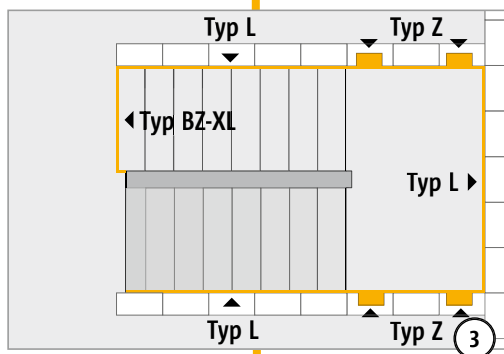

Einbauanleitung Baustelle Ortbeton – Schöck Tronsole® Typ BZ-XL

BL
BZ